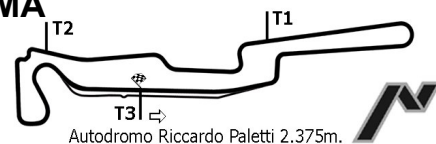

46° TROFEO AUTOMOBILE CLUB PARMA Trofeo Nazionale C.S.A.I. Turismo

CLASSIFICA PROVE LIBERE

POS	No	CONCORRENTE/CONDUETT.	NAZ	TEAM	AUTO	GR	CL	TEMPO	DIST	GIR/TOT	MEDIA	VEL
1	402	NECCHI P.A. (NECCHI Paolo Alberto)		TEAM COZZI	FIAT PUNTO HGT	N4		1'21.636		3/12	104.733	
2	408	SCUDERIA LA TOR (MALATESTA Pierluigi)		SC.LA TORRE/PAI TEC	A.R. 146 TS	N4		1'21.813	0.177	3/11	104.506	
3	808	SEAT SPORT ITAL (ALBANESE Valentina)		SEAT SPORT ITALIA	SEAT LEON FR TDI	ND1		1'21.824	0.188	9/10	104.492	
4	401	BILLO G.F. (BILLO Gian Franco)		SCUDERIA VEREGRA	PEUGEOT 106 1.6	N4		1'21.871	0.235	4/15	104.432	
5	403	MORELLI G. (MORELLI Gianluca)		COZZI MOTORSPORT	FIAT PUNTO HGT	N4		1'22.410	0.774	4/9	103.749	
6	404	SCUDERIA LA TOR (ALCIDI Alessio)		SCUDERIA LA TORRE	ROVER 200 VI	N4		1'24.264	2.628	5/12	101.466	
7	406	BELTRAMI M. (BELTRAMI Mario)		PC MOTORSPORT	PEUGEOT 106 1.6	N4		1'24.312	2.676	5/10	101.409	
8	807	MIELE M. (MIELE Mauro)		LEGNANO CORSE	SEAT IBIZA TDI 1.9	ND1		1'24.367	2.731	13/17	101.342	
9	802	FONTANA S. (FONTANA Simone)		LEGNANO CORSE	SEAT IBIZA TDI 1.9	ND1		1'24.780	3.144	12/15	100.849	
10	803	BOCELLARI G. (BOCELLARI Gianfranco)		LEGNANO CORSE	SEAT IBIZA TDI 1.9	ND1		1'24.860	3.224	8/13	100.754	
11	604	LUCCHETTI G. (LUCCHETTI Gabriele)		COLLECCHIO CORSE	PEUGEOT 106 1.3	N6		1'25.555	3.919	6/13	99.935	
12	801	CANNIZZARO S. (CANNIZZARO Stefano)		LEGNANO CORSE	SEAT IBIZA TDI 1.9	ND1		1'26.629	4.993	11/17	98.696	
13	503	CANI M. (CANI Mauro)			PEUGEOT 106 1.6	N5		1'28.109	6.473	12/16	97.038	